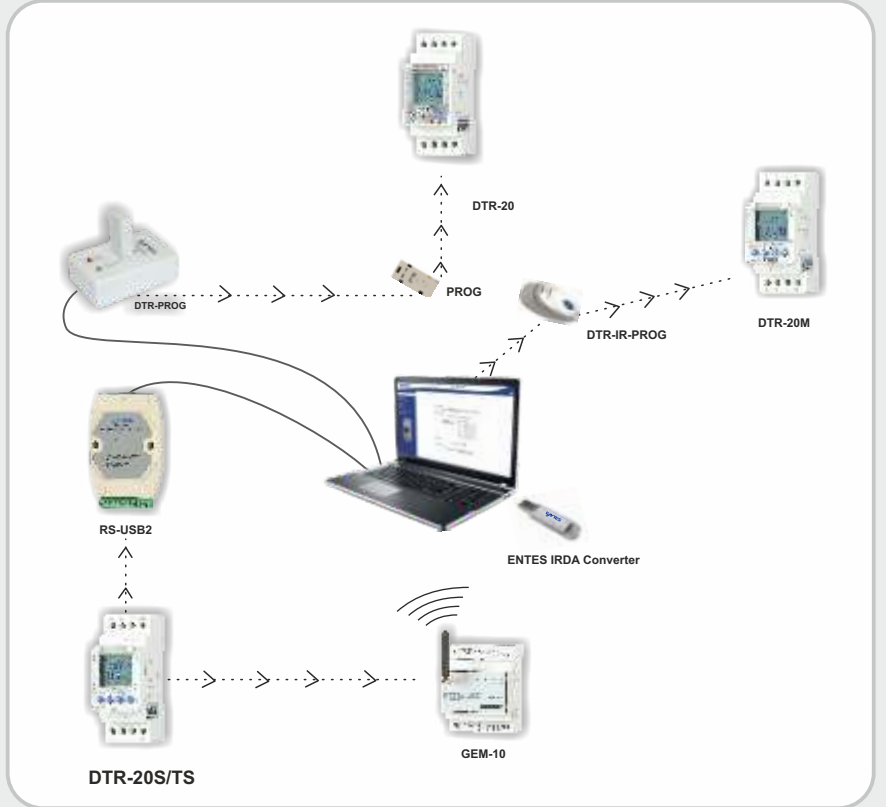

"Modbus RS-485 HABERLEŞMELİ" Astronomik Zaman Rölesi

Yol Aydınlatma

Sokak Aydınlatma

Bahçe sulama

Park Aydınlatma

DTR-20S/TS Modbus RS-485 haberleşmeli astronomik zaman rölesidir. Haberleşme portu ile kullanıcılara uzaktan kontak açma, uzaktan izleme ve programlama gibi rahatlık ve kolay kontrol sağlayacak hizmetleri sunmaktadır. Uzaktan izleme ve kontrol için entbus uyumlu çalışabilmektedir.

DTR Serisi Astronomik Zaman Röleleri, güneşin doğuş/batış zamanlarını otomatik olarak hesaplayabilen, gerçek zaman saatine sahip akıllı zaman röleleridir. Coğrafi koordinat bilgileri manuel olarak girilebildiği gibi veri tabanındaki kayıtlı şehir listesinden de seçilebilmektedir.

DTR Serisi Astronomik Zaman Röleleri ile enerjinizi daha verimli kullanır ve gereksiz kayıpların önüne geçerek %20'ye varan tasarruf sağlayabilirsiniz.

DTR-20S/TS

Haberleşme

Otomatik Yaz / Kış
saat geçişi

ÖZELLİKLER

	DTR-14	DTR-10/10t	MCB-50/50t	DTR-20/25	DTR-20M	DTR-20S	DTR-20TS
KUTU							
Boyutlar	PK25(DIN II)			DTR-20 PK28	Pk25	Pk28	Pk25
Koruma Sınıfı	IP20						
Ağırlık	0,2 kg						
Gösterge	1,3" LCD						
BESLEME							
İşletme Gerilimi	230 VAC						
İşletme Frekansı	50/60 Hz						
İşletme Aralığı	190-260 VAC						
Güç Tüketimi	<3VA	<5VA					
GİRİŞ / ÇIKIŞ / AYARLAR							
Kontak Çıkışı	2CO 8A 250 VAC 2000VA	1C/0 16A 250VAC 4000VA	1CO 16A 250 VAC 4000VA	2CO 16A 250 VAC 4000VA	1CO 16A 250 VAC 4000VA		
Yenileme Süresi	60 saniye	1 saniye					
Zaman Doğruluğu	<0,5sn./gün						
Sensör	CdS(ışığa duyarlı fotodirenç)	-					
İşık Gücü	1-3 lux	-					
HABERLEŞME						RS-485	RS-485
ÇALIŞMA ORTAMI							
Çalışma Sıcaklığı; Nem %	-10 / +50°C ; % 85						
BAĞLANTILAR							
Montaj	Raya montaj ; Vidalı terminal						
Bağlantı Tipleri	Tek faz 2 telli						