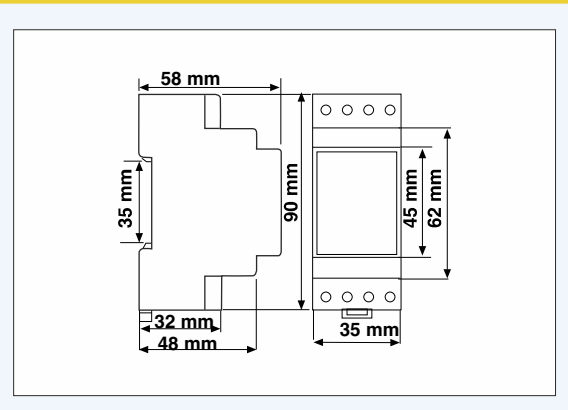

ÖZELLİKLER

	DTR-14	DTR-10/10t	MCB-50/50t	DTR-20/25	DTR-20M	DTR-20S	DTR-20TS
KUTU							
Boyutlar	PK25(DIN II)			DTR-20 PK28	Pk25	Pk28	Pk25
Koruma Sınıfı	IP20						
Ağırlık	0,2 kg						
Gösterge	1,3" LCD						
BESLEME							
İşletme Gerilimi	230 VAC						
İşletme Frekansı	50/60 Hz						
İşletme Aralığı	190-260 VAC						
Güç Tüketimi	<3VA	<5VA					
GİRİŞ / ÇIKIŞ / AYARLAR							
Kontak Çıkışı	2CO 8A 250 VAC 2000VA	1C/0 16A 250VAC 4000VA	1CO 16A 250 VAC 4000VA	2CO 16A 250 VAC 4000VA	1CO 16A 250 VAC 4000VA		
Yenileme Süresi	60 saniye	1 saniye					
Zaman Doğruluğu	<0,5sn./gün						
Sensör	CdS(ışığa duyarlı fotodirenç)	-					
İşık Gücü	1-3 lux	-					
HABERLEŞME						RS-485	RS-485
ÇALIŞMA ORTAMI							
Çalışma Sıcaklığı; Nem %	-10 / +50°C ; % 85						
BAĞLANTILAR							
Montaj	Raya montaj ; Vidalı terminal						
Bağlantı Tipleri	Tek faz 2 telli						

Boyut (Tip PK 25)