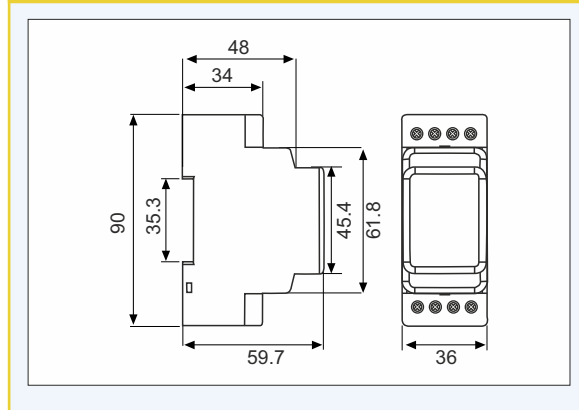

Boyut (Tip PK 28)

Adres: Dudullu OSB; 1. Cadde; No: 23 34776 Ümraniye - İSTANBUL / TÜRKİYE Tel: +90 216 313 01 10 - Faks: +90 216 314 16 15 - Satış Faks: +90 216 365 71 71
E-mail: satış@entes.com.tr - Web: www.entes.com.tr - E-bülten üyeliği için: ebulten@entes.com.tr - Koordinatlar: 40,995852 N, 29,178398 E

YURTIÇİ BÖLGE MÜDÜRLÜKLERİMİZ

ANKARA BÖLGE MÜDÜRLÜĞÜ : ankara@entes.com.tr / Tel: 0 312 311 06 87 / Faks: 0 312 311 06 88
İZMİR BÖLGE MÜDÜRLÜĞÜ : izmir@entes.com.tr / Tel: 0 232 469 11 99 / Faks: 0 232 469 91 92
BURSA BÖLGE MÜDÜRLÜĞÜ : bursa@entes.com.tr / Tel: 0 224 443 55 81 / Faks: 0 224 443 55 91
GAZİANTEP BÖLGE MÜDÜRLÜĞÜ : gaziantep@entes.com.tr / Tel: 0 342 324 20 07 / Faks: 0 342 324 20 01
ANTALYA BÖLGE MÜDÜRLÜĞÜ : antalya@entes.com.tr / Tel: 0 242 244 76 06 / Faks: 0 242 244 96 33
KONYA BÖLGE MÜDÜRLÜĞÜ : konya@entes.com.tr / Tel: 0 332 236 29 26 / Faks: 0 332 236 29 96
SAMSUN BÖLGE MÜDÜRLÜĞÜ : samsun@entes.com.tr / Tel: 0362 234 54 88 / Faks: 0 362 234 54 14
KAYSERİ BÖLGE MÜDÜRLÜĞÜ : kayseri@entes.com.tr / Tel: 0352 220 55 50 / Faks: 0 352 220 55 51

© ENTES Elektronik Cihazlar İmalat ve Ticaret A.Ş.