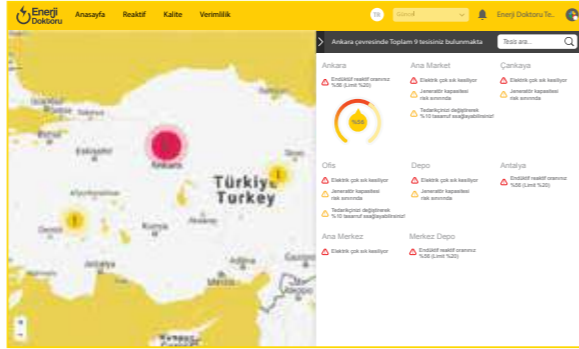

Gözümüzden Kaçmaz

Harita üzerinden tüm tesislerinizi her an her yerde gösteriyoruz.

Ayrıntılarla biz uğraşılıyor size sadece sonuçları iletiyoruz.

Reaktif Enerji Cezası Ödetmiyoruz

Elektrik tüketiminizi sürekli kontrol ediyor, reaktif ceza riskinizi izliyoruz.