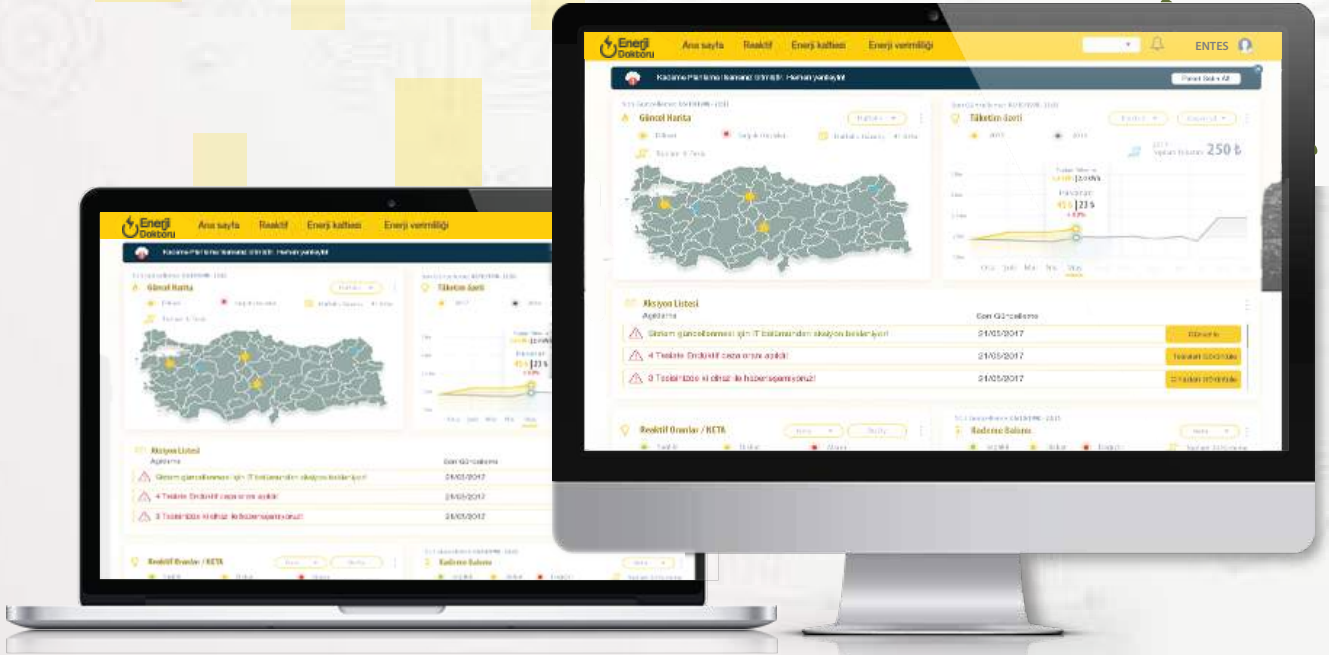

**Enerji
Doktoru**