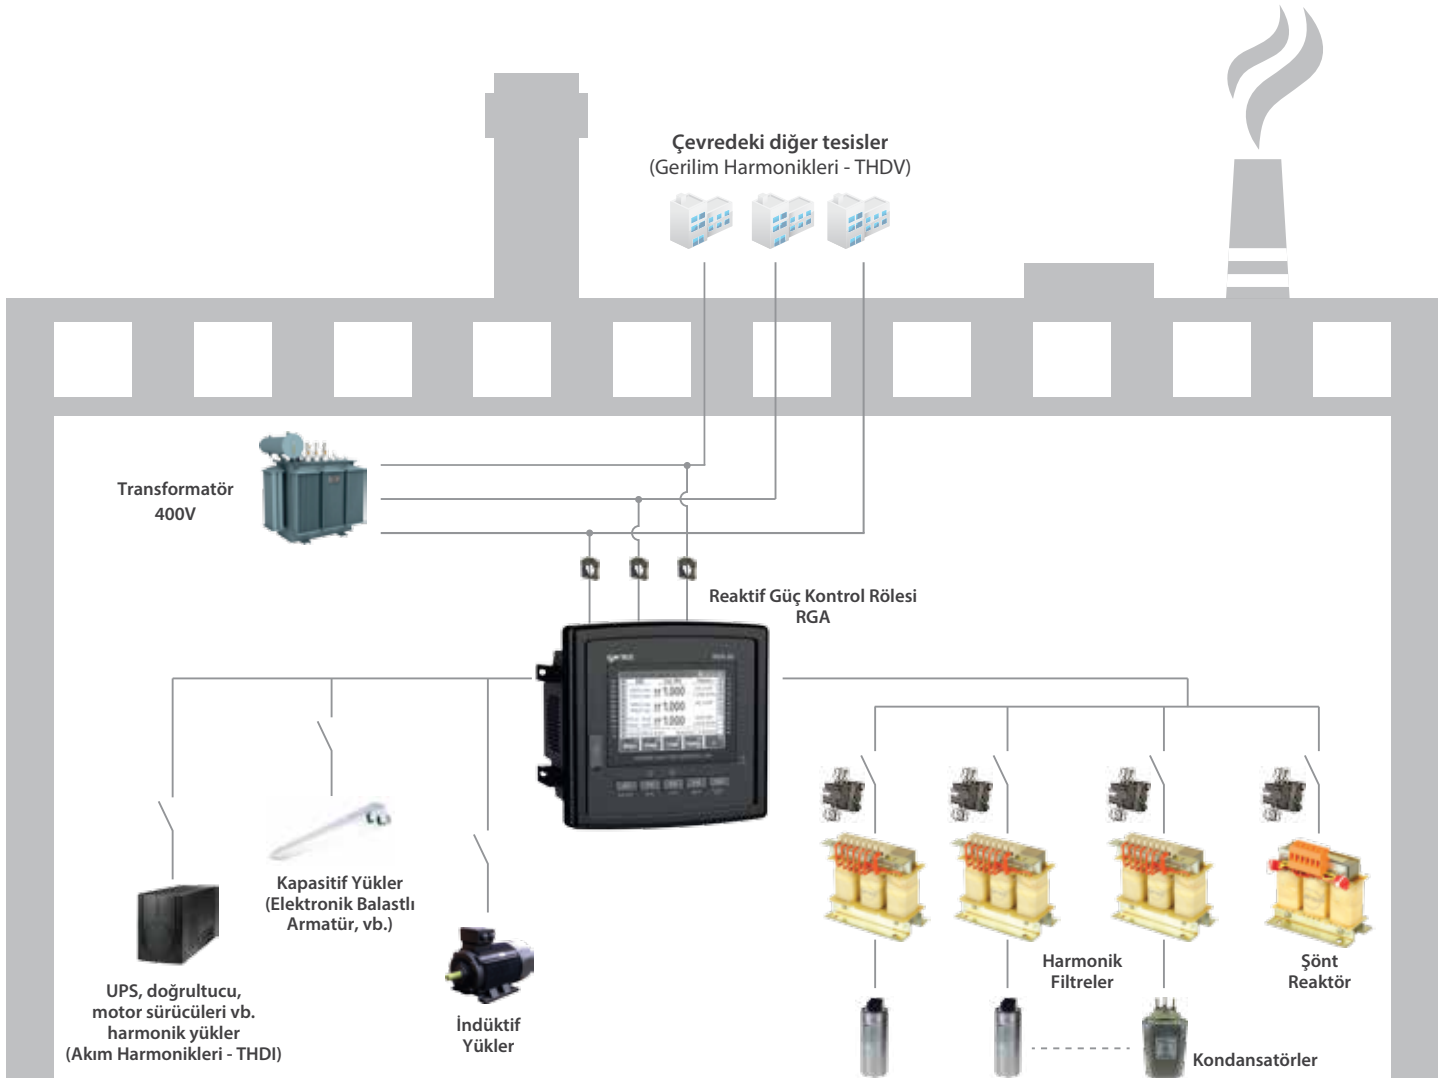

ENTES

RGA Serisi Reaktif Güç Kontrol Röleleri

ENTES **RGA Serisi** yeni nesil reaktif güç kontrol röleleri, tak-çalıştır yapısı ve kolay kullanım özellikleri ile kullanıcı dostudur. Çok küçük (3mA) akımlarda bile ölçüm yapabilen RGA serisinin 15 ve 20 kademe seçenekleri bulunmaktadır.

Temel Özellikler

- Kondansatör ve şönt reaktör kontrol edebilme
- Eko, standart, hassas mod seçenekleri ile kompanzasyon etkinliğini yapılandırabilme
- Yüksek hassasiyet sınıfı ile 3mA akıma kadar duyarlı ölçüm yapabilme
- İstenilen kademeye kondansatör veya şönt reaktör bağlayabilme
- Kondansatör ve şönt reaktörleri birlikte tetikleyebilme
- 2. Akım trafosu girişi kontaktör yapışması ve kademe sigortası atık alarmı verebilme
- Kademe değeri, kademe kontaktör montaj tarihi, kontaktör ömrü izleyebilme
- Günlük, haftalık, üç aylık kompanzasyon oran grafiği alabilme
- Otomatik kademe tanıma ve hatalı bağlantı düzeltebilme
- Kondansatör ve Reaktör değerlerini anlık olarak ölçme
- Kademe kontaklama sayılarını gösterme

Ölçülen Parametreler:

I,V,W,VAr,VA, kWh,kVArh,kVAh,Cosφ,THDI,THDV

ÖZELLİKLER

RGA-15S

RGA-20S

KADEME	15	20
BESLEME		
İşletme Gerilimi (Un)	100-270(-15%+10%)VAC/VDC	
İşletme frekansı	45~60 Hz	
ÖLÇÜMLER İŞLEVLER		
Ölçme Sınıfı	%0.5(V,I,W,VAr,VA),%0.02(Hz,Cosθ)	
Kademe Alma,Bırakma ve Deşarj Süreleri	1-1800 sn	
THDV Ayar Sınırı	%0 – 100	
EKRAN		
Aktif Alan	FSTN Tek Renkli Grafik LCD	
Renk	Beyaz / Gri Pozitif	
Çözünürlük	240 x 160 piksel	
ÇALIŞMA ORTAMI		
Çalışma Ortam Sıcaklığı	-20 +70°C	
Maksimum Bağıl nem	95%	
BAĞLANTILAR		
Montaj	Dikey Panel Montaj	
Panel Kesim Ölçüsü	138x138mm	
Maksimum Derinlik(Pano içi)	60mm	
HABERLEŞME		
	Modbus RTU	
KUTU		
Boyutlar	144 x 144 mm	
Koruma Sınıfı	IP 51 (Ön Panel), IP 20 (Arkadan)	