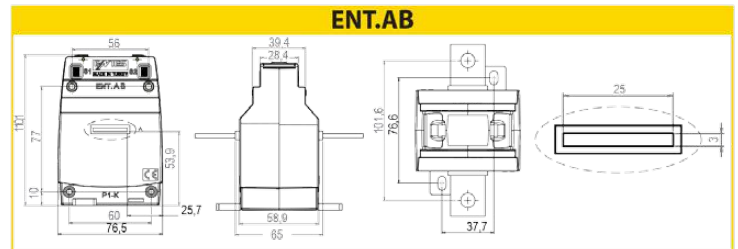

- 5A- 5000A primer akım aralığında farklı modeller
- 30x10, 40x10, 60x30, 80x30 ve 100x50 maksimum bara ölçülerine uygun tasarım
- Sınıf 0,5 ve Sınıf 1 ölçüm doğrulukları
- Uluslararası standartlara uygun üretim
- Mühürlenebilir modeller

Model	Bara Ölçüsü (mm)	Primer Akım (A)	Nomina Güç (VA)	Sınıf 0,5	Sınıf 1	Sınıf 3
ENT.A30MN	30x10	30, 40	1			√
		50	1		√	
		60, 75	1,5		√	
		100, 125	1,5	√		
		80, 100, 125, 150	2,5		√	
		150, 200, 250	2,5	√		
ENT.A40MN	40x10	300, 400, 500, 600	5	√		
ENT.AB	Baralı Tip	5, 10, 15, 20, 25, 30, 40, 50, 60, 75, 80, 100, 125, 150	10	√		
ENT.A30	30x10	30	1			√
		40	1,5		√	
		50, 60, 75, 80	2,5		√	
		100, 125, 150	5		√	
ENT.A40	40x10	300, 400, 500, 600, 750, 800	10	√		
ENT.A60	60x30	600, 750, 800, 1000, 1200, 1250	10	√		
		1000, 1200, 1250	15	√		
ENT.A80	80x30	1500, 1600	15	√		
		1500, 1600	30	√		
ENT.A100	100x50	2000, 2500, 3000, 3200,	15	√		
		2000, 2500, 3000, 3200, 4000, 5000	30	√		