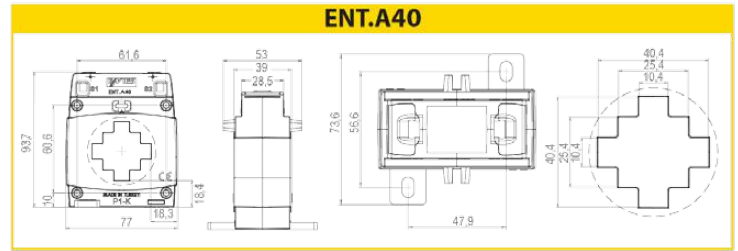

Model	Bara Ölçüsü (mm)	Primer Akım (A)	Nomina Güç (VA)	Sınıf 0,5	Sınıf 1	Sınıf 3
ENT.A30MN	30x10	30, 40	1			√
		50	1		√	
		60, 75	1,5		√	
		100, 125	1,5	√		
		80, 100, 125, 150	2,5		√	
		150, 200, 250	2,5	√		
ENT.A40MN	40x10	300, 400, 500, 600	5	√		
ENT.AB	Baralı Tip	5, 10, 15, 20, 25, 30, 40, 50, 60, 75, 80, 100, 125, 150	10	√		
ENT.A30	30x10	30	1			√
		40	1,5		√	
		50, 60, 75, 80	2,5		√	
		100, 125, 150	5		√	
ENT.A40	40x10	300, 400, 500, 600, 750, 800	10	√		
ENT.A60	60x30	600, 750, 800, 1000, 1200, 1250	10	√		
		1000, 1200, 1250	15	√		
ENT.A80	80x30	1500, 1600	15	√		
		1500, 1600	30	√		
ENT.A100	100x50	2000, 2500, 3000, 3200,	15	√		
		2000, 2500, 3000, 3200, 4000, 5000	30	√		

* Tüm ölçü birimleri mm'dir

Adres: Dudullu OSB; 1. Cadde; No: 23 34776 Ümraniye - İSTANBUL / TÜRKİYE Tel: +90 216 313 01 10 Faks: +90 216 314 16 15 Satış Faks: +90 216 365 71 71
E-mail: iletisim@entes.com.tr Web: www.entes.com.tr Koordinatlar: 40,995852 N, 29,178398 E

YURTIÇİ BÖLGE MÜDÜRLÜKLERİMİZ

İSTANBUL: iletisim@entes.com.tr / Tel: 0216 313 01 10 / Faks: 0216 314 16 15
ANKARA: ankara@entes.com.tr / Tel: 0 312 311 06 87 / Faks: 0 312 311 06 88
İZMİR: izmir@entes.com.tr / Tel: 0 232 469 11 99 / Faks: 0 232 469 91 92
BURSA: bursa@entes.com.tr / Tel: 0 224 443 55 81 / Faks: 0 224 443 55 91

GAZİANTEP: gaziantep@entes.com.tr / Tel: 0 342 324 20 07 / Faks: 0 342 324 20 01
KONYA: konya@entes.com.tr / Tel: 0 332 236 29 26 / Faks: 0 332 236 29 96

© ENTES Elektronik Cihazlar İmalat ve Ticaret A.Ş.