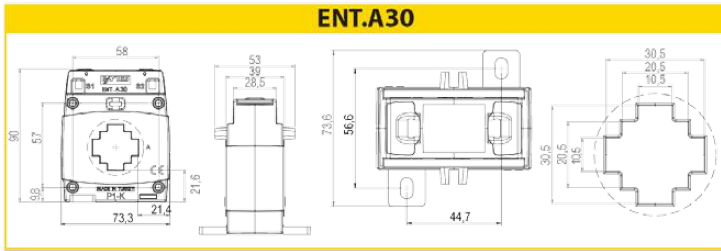

- 5A- 5000A primer akım aralığında farklı modeller
- 30x10, 40x10, 60x30, 80x30 ve 100x50 maksimum bara ölçülerine uygun tasarım
- Sınıf 0,5 ve Sınıf 1 ölçüm doğrulukları
- Uluslararası standartlara uygun üretim
- Mühürlenebilir modeller

Model	Bara Ölçüsü (mm)	Primer Akım (A)	Nomina Güç (VA)	Sınıf 0,5	Sınıf 1	Sınıf 3
ENT.A30MN	30x10	30, 40	1			√
		50	1		√	
		60, 75	1,5		√	
		100, 125	1,5	√		
		80, 100, 125, 150	2,5		√	
		150, 200, 250	2,5	√		
ENT.A40MN	40x10	300, 400, 500, 600	5	√		
ENT.AB	Baralı Tip	5, 10, 15, 20, 25, 30, 40, 50, 60, 75, 80, 100, 125, 150	10	√		
ENT.A30	30x10	30	1			√
		40	1,5		√	
		50, 60, 75, 80	2,5		√	
		100, 125, 150	5		√	
ENT.A40	40x10	300, 400, 500, 600, 750, 800	10	√		
ENT.A60	60x30	600, 750, 800, 1000, 1200, 1250	10	√		
		1000, 1200, 1250	15	√		
ENT.A80	80x30	1500, 1600	15	√		
		1500, 1600	30	√		
ENT.A100	100x50	2000, 2500, 3000, 3200,	15	√		
		2000, 2500, 3000, 3200, 4000, 5000	30	√		