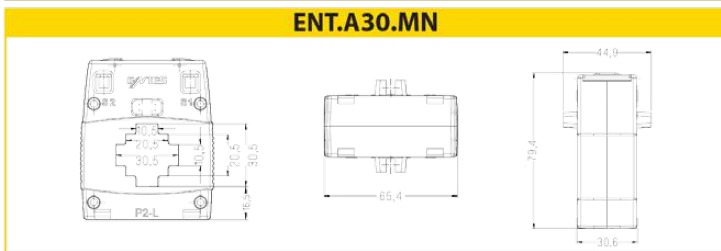

Model	Bara Ölçüsü (mm)	Primer Akım (A)	Nomina Güç (VA)	Sınıf 0,5	Sınıf 1	Sınıf 3
ENT.A30MN	30x10	30, 40	1			√
		50	1		√	
		60, 75	1,5		√	
		100, 125	1,5	√		
		80, 100, 125, 150	2,5		√	
		150, 200, 250	2,5	√		
ENT.A40MN	40x10	300, 400, 500, 600	5	√		
ENT.AB	Baralı Tip	5, 10, 15, 20, 25, 30, 40, 50, 60, 75, 80, 100, 125, 150	10	√		
ENT.A30	30x10	30	1			√
		40	1,5		√	
		50, 60, 75, 80	2,5		√	
		100, 125, 150	5		√	
ENT.A40	40x10	300, 400, 500, 600, 750, 800	10	√		
ENT.A60	60x30	600, 750, 800, 1000, 1200, 1250	10	√		
		1000, 1200, 1250	15	√		
ENT.A80	80x30	1500, 1600	15	√		
		1500, 1600	30	√		
ENT.A100	100x50	2000, 2500, 3000, 3200,	15	√		
		2000, 2500, 3000, 3200, 4000, 5000	30	√		

* Tüm ölçü birimleri mm'dir

Adres: Dudullu OSB; 1. Cadde; No: 23 34776 Ümraniye - İSTANBUL / TÜRKİYE Tel: +90 216 313 01 10 Faks: +90 216 314 16 15 Satış Faks: +90 216 365 71 71
E-mail: iletisim@entes.com.tr Web: www.entes.com.tr Koordinatlar: 40,995852 N, 29,178398 E

YURTIÇİ BÖLGE MÜDÜRLÜKLERİMİZ

İSTANBUL: iletisim@entes.com.tr / Tel: 0216 313 01 10 / Faks: 0216 314 16 15
ANKARA: ankara@entes.com.tr / Tel: 0 312 311 06 87 / Faks: 0 312 311 06 88
İZMİR: izmir@entes.com.tr / Tel: 0 232 469 11 99 / Faks: 0 232 469 91 92
BURSA: bursa@entes.com.tr / Tel: 0 224 443 55 81 / Faks: 0 224 443 55 91

GAZİANTEP: gaziantep@entes.com.tr / Tel: 0 342 324 20 07 / Faks: 0 342 324 20 01
KONYA: konya@entes.com.tr / Tel: 0 332 236 29 26 / Faks: 0 332 236 29 96

© ENTES Elektronik Cihazlar İmalat ve Ticaret A.Ş.