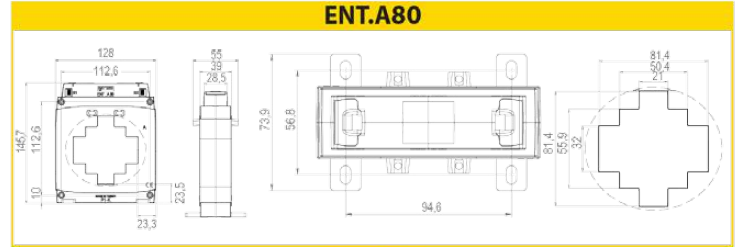

- 5A- 5000A primer akım aralığında farklı modeller
- 30x10, 40x10, 60x30, 80x30 ve 100x50 maksimum bara ölçülerine uygun tasarım
- Sınıf 0,5 ve Sınıf 1 ölçüm doğrulukları
- Uluslararası standartlara uygun üretim
- Mühürlenebilir modeller

Model	Bara Ölçüsü (mm)	Primer Akım (A)	Nomina Güç (VA)	Sınıf 0,5	Sınıf 1	Sınıf 3
ENT.A30MN	30x10	30, 40	1			√
		50	1		√	
		60, 75	1,5		√	
		100, 125	1,5	√		
		80, 100, 125, 150	2,5		√	
		150, 200, 250	2,5	√		
ENT.A40MN	40x10	300, 400, 500, 600	5	√		
ENT.AB	Baralı Tip	5, 10, 15, 20, 25, 30, 40, 50, 60, 75, 80, 100, 125, 150	10	√		
ENT.A30	30x10	30	1			√
		40	1,5		√	
		50, 60, 75, 80	2,5		√	
		100, 125, 150	5		√	
ENT.A40	40x10	300, 400, 500, 600, 750, 800	10	√		
ENT.A60	60x30	600, 750, 800, 1000, 1200, 1250	10	√		
		1000, 1200, 1250	15	√		
ENT.A80	80x30	1500, 1600	15	√		
		1500, 1600	30	√		
ENT.A100	100x50	2000, 2500, 3000, 3200,	15	√		
		2000, 2500, 3000, 3200, 4000, 5000	30	√		