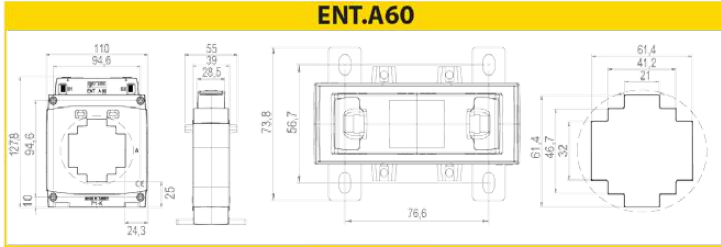

- 5A- 5000A primer akım aralığında farklı modeller
- 30x10, 40x10, 60x30, 80x30 ve 100x50 maksimum bara ölçülerine uygun tasarım
- Sınıf 0,5 ve Sınıf 1 ölçüm doğrulukları
- Uluslararası standartlara uygun üretim
- Mühürlenebilir modeller

Model	Bara Ölçüsü (mm)	Primer Akım (A)	Nomina Güç (VA)	Sınıf 0,5	Sınıf 1	Sınıf 3
ENT.A30MN	30x10	30, 40	1			√
		50	1		√	
		60, 75	1,5		√	
		100, 125	1,5	√		
		80, 100, 125, 150	2,5		√	
		150, 200, 250	2,5	√		
ENT.A40MN	40x10	300, 400, 500, 600	5	√		
ENT.AB	Baralı Tip	5, 10, 15, 20, 25, 30, 40, 50, 60, 75, 80, 100, 125, 150	10	√		
ENT.A30	30x10	30	1			√
		40	1,5		√	
		50, 60, 75, 80	2,5		√	
		100, 125, 150	5		√	
ENT.A40	40x10	300, 400, 500, 600, 750, 800	10	√		
ENT.A60	60x30	600, 750, 800, 1000, 1200, 1250	10	√		
		1000, 1200, 1250	15	√		
ENT.A80	80x30	1500, 1600	15	√		
		1500, 1600	30	√		
ENT.A100	100x50	2000, 2500, 3000, 3200,	15	√		
		2000, 2500, 3000, 3200, 4000, 5000	30	√		