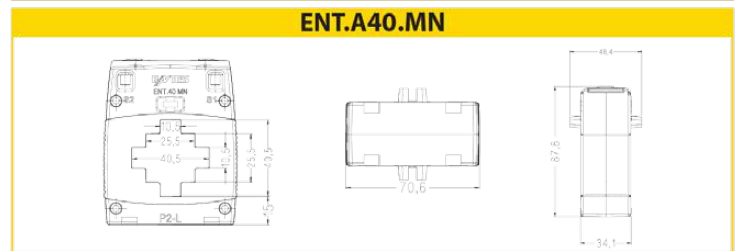

Model	Bara Ölçüsü (mm)	Primer Akım (A)	Nomina Güç (VA)	Sınıf 0,5	Sınıf 1	Sınıf 3
ENT.A30MN	30x10	30, 40	1			√
		50	1		√	
		60, 75	1,5		√	
		100, 125	1,5	√		
		80, 100, 125, 150	2,5		√	
		150, 200, 250	2,5	√		
ENT.A40MN	40x10	300, 400, 500, 600	5	√		
ENT.AB	Baralı Tip	5, 10, 15, 20, 25, 30, 40, 50, 60, 75, 80, 100, 125, 150	10	√		
ENT.A30	30x10	30	1			√
		40	1,5		√	
		50, 60, 75, 80	2,5		√	
		100, 125, 150	5		√	
ENT.A40	40x10	300, 400, 500, 600, 750, 800	10	√		
ENT.A60	60x30	600, 750, 800, 1000, 1200, 1250	10	√		
		1000, 1200, 1250	15	√		
ENT.A80	80x30	1500, 1600	15	√		
		1500, 1600	30	√		
ENT.A100	100x50	2000, 2500, 3000, 3200,	15	√		
		2000, 2500, 3000, 3200, 4000, 5000	30	√		

* Tüm ölçü birimleri mm'dir

Adres: Dudullu OSB; 1. Cadde; No: 23 34776 Ümraniye - İSTANBUL / TÜRKİYE Tel: +90 216 313 01 10 Faks: +90 216 314 16 15 Satış Faks: +90 216 365 71 71
E-mail: iletisim@entes.com.tr Web: www.entes.com.tr Koordinatlar: 40,995852 N, 29,178398 E

YURTIÇİ BÖLGE MÜDÜRLÜKLERİMİZ

İSTANBUL: iletisim@entes.com.tr / Tel: 0216 313 01 10 / Faks: 0216 314 16 15
ANKARA: ankara@entes.com.tr / Tel: 0 312 311 06 87 / Faks: 0 312 311 06 88
İZMİR: izmir@entes.com.tr / Tel: 0 232 469 11 99 / Faks: 0 232 469 91 92
BURSA: bursa@entes.com.tr / Tel: 0 224 443 55 81 / Faks: 0 224 443 55 91

GAZİANTEP: gaziantep@entes.com.tr / Tel: 0 342 324 20 07 / Faks: 0 342 324 20 01
KONYA: konya@entes.com.tr / Tel: 0 332 236 29 26 / Faks: 0 332 236 29 96

© ENTES Elektronik Cihazlar İmalat ve Ticaret A.Ş.