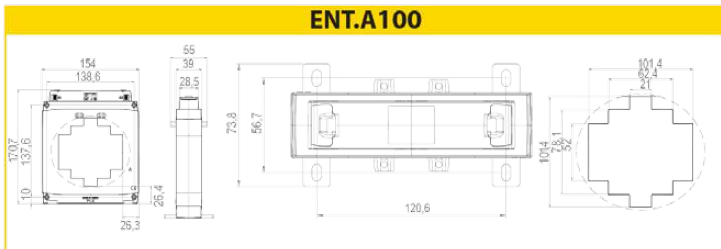

- 5A- 5000A primer akım aralığında farklı modeller
- 30x10, 40x10, 60x30, 80x30 ve 100x50 maksimum bara ölçülerine uygun tasarım
- Sınıf 0,5 ve Sınıf 1 ölçüm doğrulukları
- Uluslararası standartlara uygun üretim
- Mühürlenebilir modeller

Model	Bara Ölçüsü (mm)	Primer Akım (A)	Nomina Güç (VA)	Sınıf 0,5	Sınıf 1	Sınıf 3
ENT.A30MN	30x10	30, 40	1			√
		50	1		√	
		60, 75	1,5		√	
		100, 125	1,5	√		
		80, 100, 125, 150	2,5		√	
		150, 200, 250	2,5	√		
ENT.A40MN	40x10	300, 400, 500, 600	5	√		
ENT.AB	Baralı Tip	5, 10, 15, 20, 25, 30, 40, 50, 60, 75, 80, 100, 125, 150	10	√		
ENT.A30	30x10	30	1			√
		40	1,5		√	
		50, 60, 75, 80	2,5		√	
		100, 125, 150	5		√	
ENT.A40	40x10	300, 400, 500, 600, 750, 800	10	√		
ENT.A60	60x30	600, 750, 800, 1000, 1200, 1250	10	√		
		1000, 1200, 1250	15	√		
ENT.A80	80x30	1500, 1600	15	√		
		1500, 1600	30	√		
ENT.A100	100x50	2000, 2500, 3000, 3200,	15	√		
		2000, 2500, 3000, 3200, 4000, 5000	30	√		