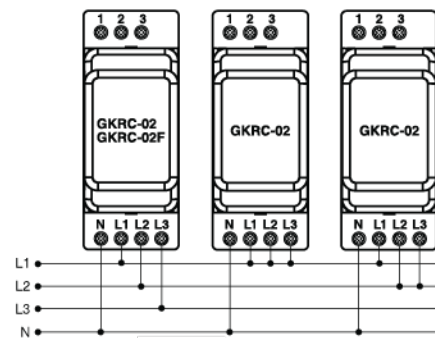

Bağlantı Şemaları

Adres: Dudullu OSB; 1. Cadde; No: 23 34776 Ümraniye - İSTANBUL / TÜRKİYE Tel: +90 216 313 01 10 Faks: +90 216 314 16 15 Satış Faks: +90 216 365 71 71
E-mail: iletisim@entes.com.tr Web: www.entes.com.tr E-bülten üyeliği için: ebulten@entes.com.tr Koordinatlar: 40,995852 N, 29,178398 E

YURTİÇİ BÖLGELERİMİZ

İSTANBUL: iletisim@entes.com.tr / Tel: 0216 313 01 10 / Faks: 0216 314 16 15
ANKARA: ankara@entes.com.tr / Tel: 0 312 311 06 87 / Faks: 0 312 311 06 88
İZMİR: izmir@entes.com.tr / Tel: 0 232 469 11 99 / Faks: 0 232 469 91 92
BURSA: bursa@entes.com.tr / Tel: 0 224 443 55 81 / Faks: 0 224 443 55 91

GAZİANTEP: gaziantep@entes.com.tr / Tel: 0 342 324 20 07 / Faks: 0 342 324 20 01
KONYA: konya@entes.com.tr / Tel: 0 332 236 29 26 / Faks: 0 332 236 29 96
SAMSUN: samsun@entes.com.tr / Tel: 0 549 745 94 11
ADANA: adana@entes.com.tr / Tel: 0 538 394 59 24
DENİZLİ: denizli@entes.com.tr / Tel: 0 533 894 32 53