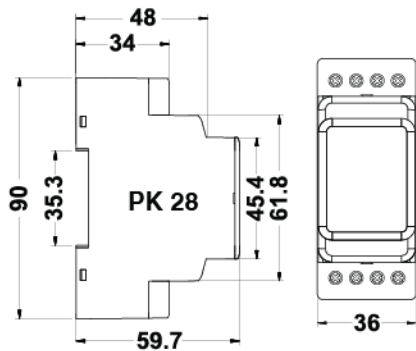

Ürün Kodu	Faz Sırası Koruması	Düşük Gerilim Koruması	Yüksek Gerilim Koruması	Aşırı Düşük Gerilim Koruması	Aşırı Yüksek Gerilim Koruması	Nötr Kopması Algılanması	Bırakma Gecikmesi	Çekme Gecikmesi	Ray Montaj
GKRC-02		•	•	•	•	•	•	•	•
GKRC-02F	•	•	•	•	•	•	•	•	•

ÖZELLİKLER

GKRC-02 & GKRC-02F

BESLEME	
Nominal Gerilim (Un)	230 VAC (±%10)
İşletme frekansı	50/60 Hz
ÖLÇÜM	
Düşük Gerilim Ayar Aralığı	150 - 210 VAC ; Off
Yüksek Gerilim Ayar Aralığı	240-300 VAC ; Off
Aşırı Düşük Gerilim Sınırı	< 115 VAC
Aşırı Yüksek Gerilim Sınırı	> 345 VAC
Histeresiz	%3 x Un
ÇIKIŞ / AYARLAR	
Kontak Çıkışı	1 CO, 8 A, 2000 VA (cosφ=1)
Bırakma Gecikmesi (t_{off})	0.1 - 20 sn
Çekme Gecikmesi (t_{on})	0.1 - 20 sn
BAĞLANTILAR	
Montaj	Ray Montaj
Bağlantı Terminaleri	Vidalı Terminal
Bağlantı Tipi	3 faz, nötr
ÇALIŞMA ORTAMI	
Çalışma Sıcaklığı	-10 / + 60°C
Maksimum Ortam Nemi	%95

Boyutlar (mm)