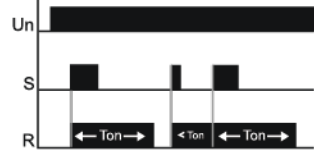

F Tetiklemeli Bırakmada Gecikmeli