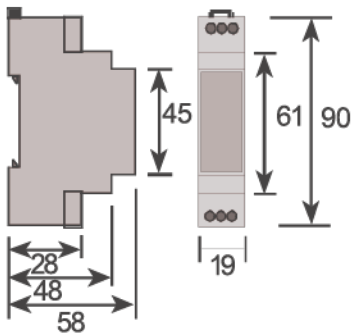

ÖZELLİKLER	MCB-7	MCB-8
ZAMAN		
Zaman Aralığı	0.1 sn - 30 saat	0.1 sn - 999 dakika
KUTU		
Boyutlar (mm)	19x90x58	
Koruma Sınıfı	IP20	
BESLEME		
İşletme Gerilimi	24 - 240 VAC/DC	
İşletme Frekansı	50/60 Hz	
Güç Tüketimi	< 8 VA	
ÇIKIŞ		
Tekrarlama Hatası	±%0.1	
Reset Zamanı	< 150 ms	
Kontak Çıkışı	1 CO, 8 A, 2000 VA (cosφ=1)	
BAĞLANTILAR		
Montaj	Ray Montaj	
Bağlantı Terminalleri	Vidalı Terminal	
Bağlantı Tipleri	Tek Faz 2 Telli	
ÇALIŞMA ORTAMI		
Çalışma Sıcaklığı	-5 / + 50°C	
Maksimum Ortam Nemi	%85	

Fonksiyonlar

Çekmede Gecikmeli

Bırakmada Gecikmeli

Boyutlar (mm)

Bağlantı Şeması

Adres: Dudullu OSB; 1. Cadde; No: 23 34776 Ümraniye - İSTANBUL / TÜRKİYE Tel: +90 216 313 01 10 Faks: +90 216 314 16 15 Satış Faks: +90 216 365 71 71
E-mail: iletisim@entes.com.tr Web: www.entes.com.tr E-bülten üyeliği için: ebulten@entes.com.tr Koordinatlar: 40,995852 N, 29,178398 E