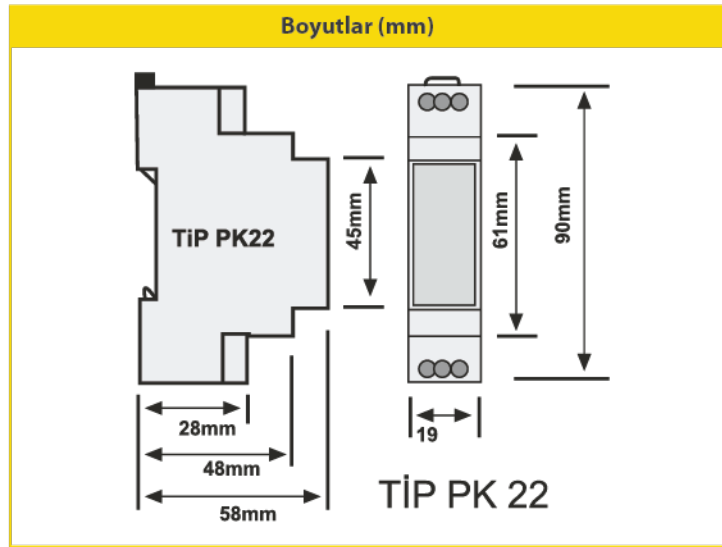

BAĞLANTI ŞEMASI

Adres: Dudullu OSB; 1. Cadde; No: 23 34776 Ümraniye - İSTANBUL / TÜRKİYE Tel: +90 216 313 01 10 Faks: +90 216 314 16 15 Satış Faks: +90 216 365 71 71
E-mail: iletisim@entes.com.tr Web: www.entes.com.tr Koordinatlar: 40,995852 N, 29,178398 E

YURTİÇİ BÖLGELERİMİZ

İSTANBUL: iletisim@entes.com.tr / Tel: 0216 313 01 10 / Faks: 0216 314 16 15
ANKARA: ankara@entes.com.tr / Tel: 0 312 311 06 87 / Faks: 0 312 311 06 88
İZMİR: izmir@entes.com.tr / Tel: 0 232 469 11 99 / Faks: 0 232 469 91 92
BURSA: bursa@entes.com.tr / Tel: 0 224 443 55 81 / Faks: 0 224 443 55 91

GAZİANTEP: gaziantep@entes.com.tr / Tel: 0 342 324 20 07 / Faks: 0 342 324 20 01
KONYA: konya@entes.com.tr / Tel: 0 332 236 29 26 / Faks: 0 332 236 29 96
SAMSUN: samsun@entes.com.tr / Tel: 0 549 745 94 11
ADANA: adana@entes.com.tr / Tel: 0 538 394 59 24
DENİZLİ: denizli@entes.com.tr / Tel: 0 533 894 32 53