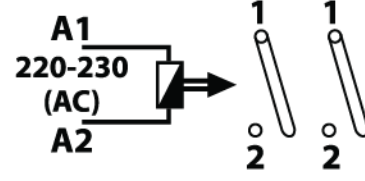

BAĞLANTI ŞEMASI

Adres: Dudullu OSB; 1. Cadde; No: 23 34776 Ümraniye - İSTANBUL / TÜRKİYE Tel: +90 216 313 01 10 Faks: +90 216 314 16 15 Satış Faks: +90 216 365 71 71
E-mail: iletisim@entes.com.tr Web: www.entes.com.tr Koordinatlar: 40,995852 N, 29,178398 E

YURTİÇİ BÖLGELERİMİZ

İSTANBUL: iletisim@entes.com.tr / Tel: 0216 313 01 10 / Faks: 0216 314 16 15
ANKARA: ankara@entes.com.tr / Tel: 0 312 311 06 87 / Faks: 0 312 311 06 88
İZMİR: izmir@entes.com.tr / Tel: 0 232 469 11 99 / Faks: 0 232 469 91 92
BURSA: bursa@entes.com.tr / Tel: 0 224 443 55 81 / Faks: 0 224 443 55 91

GAZİANTEP: gaziantep@entes.com.tr / Tel: 0 342 324 20 07 / Faks: 0 342 324 20 01
KONYA: konya@entes.com.tr / Tel: 0 332 236 29 26 / Faks: 0 332 236 29 96
SAMSUN: samsun@entes.com.tr / Tel: 0 549 745 94 11
ADANA: adana@entes.com.tr / Tel: 0 538 394 59 24
DENİZLİ: denizli@entes.com.tr / Tel: 0 533 894 32 53