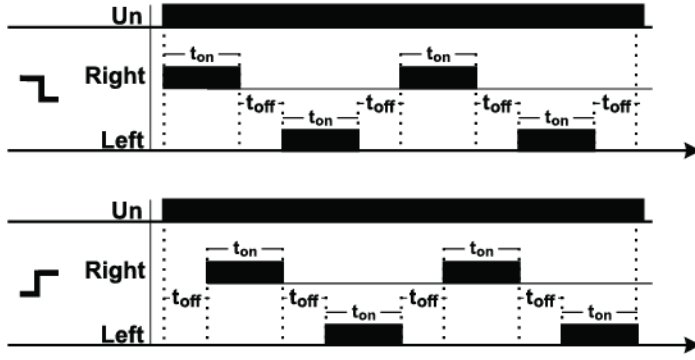

FONKSİYON

BAĞLANTI ŞEMASI

Adres: Dudullu OSB; 1. Cadde; No: 23 34776 Ümraniye - İSTANBUL / TÜRKİYE Tel: +90 216 313 01 10 Faks: +90 216 314 16 15 Satış Faks: +90 216 365 71 71
E-mail: iletisim@entes.com.tr Web: www.entes.com.tr Koordinatlar: 40,995852 N, 29,178398 E

YURTİÇİ BÖLGELERİMİZ

İSTANBUL: iletisim@entes.com.tr / Tel: 0216 313 01 10 / Faks: 0216 314 16 15
ANKARA: ankara@entes.com.tr / Tel: 0 312 311 06 87 / Faks: 0 312 311 06 88
İZMİR: izmir@entes.com.tr / Tel: 0 232 469 11 99 / Faks: 0 232 469 91 92
BURSA: bursa@entes.com.tr / Tel: 0 224 443 55 81 / Faks: 0 224 443 55 91

GAZİANTEP: gaziantep@entes.com.tr / Tel: 0 342 324 20 07 / Faks: 0 342 324 20 01
KONYA: konya@entes.com.tr / Tel: 0 332 236 29 26 / Faks: 0 332 236 29 96
SAMSUN: samsun@entes.com.tr / Tel: 0 549 745 94 11
ADANA: adana@entes.com.tr / Tel: 0 538 394 59 24
DENİZLİ: denizli@entes.com.tr / Tel: 0 533 894 32 53