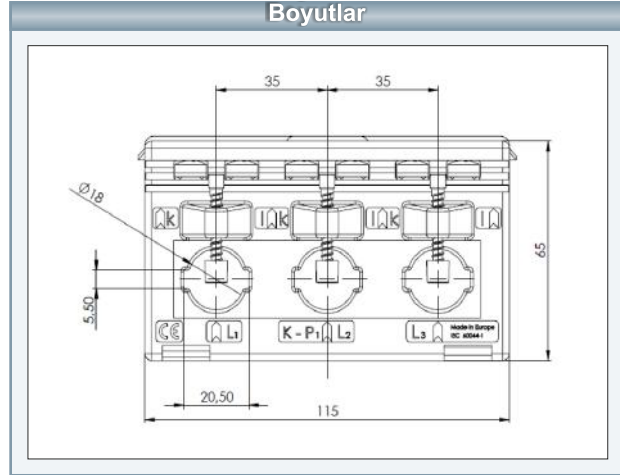

A.G. Akım Trafoları

ENS.3PH Serisi

3 Fazlı Akım Trafoları

Tip	Primer Akım (A)	Nominal Güç (VA)	Sınıf	İç Boyut-Bara Ölçüleri (mm)
ENS.3PH 20				
ENS.3PH 20 3X100/5A	3X100	1	1	20
ENS.3PH 20 3X150/5A	3X150	1,25	1	20
ENS.3PH 20 3X160/5A	3X160	1,5	1	20
ENS.3PH 20 3X200/5A	3X200	1,5	1	20
ENS.3PH 20 3X250/5A	3X250	2,5	1	20
ENS.3PH 30				
ENS.3PH 30 3X250/5A	3X250	2,5	1	30
ENS.3PH 30 3X300/5A	3X300	3,75	1	30
ENS.3PH 30 3X400/5A	3X400	5	1	30
ENS.3PH 30 3X500/5A	3X500	5	1	30
ENS.3PH 30 3X600/5A	3X600	5	1	30

YENİ ÜRÜN

ENS.3PH 20

Boyutlar

YENİ ÜRÜN

ENS.3PH 30

Boyutlar

Kompanzasyon