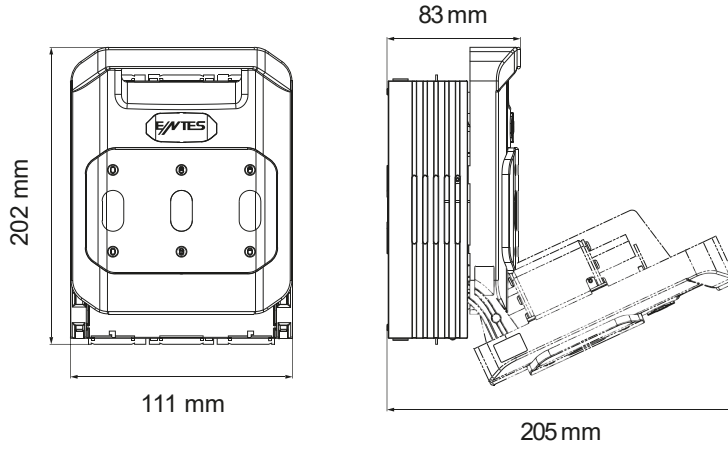

PARAMETRELER

AYR.160

NH00 / NH00C	Anma işletme Gerilimi	Ue	V	400 VAC	690 VAC
	Anma işletme akımı	Ie	A	160	100
	Termal akım	Ith	A	160	100
	Anma kısa devre akımı		kA	100	50
	İzolasyon gerilimi	Ui	V		800
	Anma darbe gerilimi	Uimp	kV		8
	Elektriksel dayanıklılık		Çarpan		200

AYR.250

NH1	Anma işletme Gerilimi	Ue	V	400 VAC	690 VAC
	Anma işletme akımı	Ie	A	250	200
	Termal akım	Ith	A	250	200
	Anma kısa devre akımı		kA	100	50
	İzolasyon gerilimi	Ui	V		800
	Anma darbe gerilimi	Uimp	kV		8
	Elektriksel dayanıklılık		Çarpan		200

MONTAJ BOYUTU

AYR.160

AYR.250