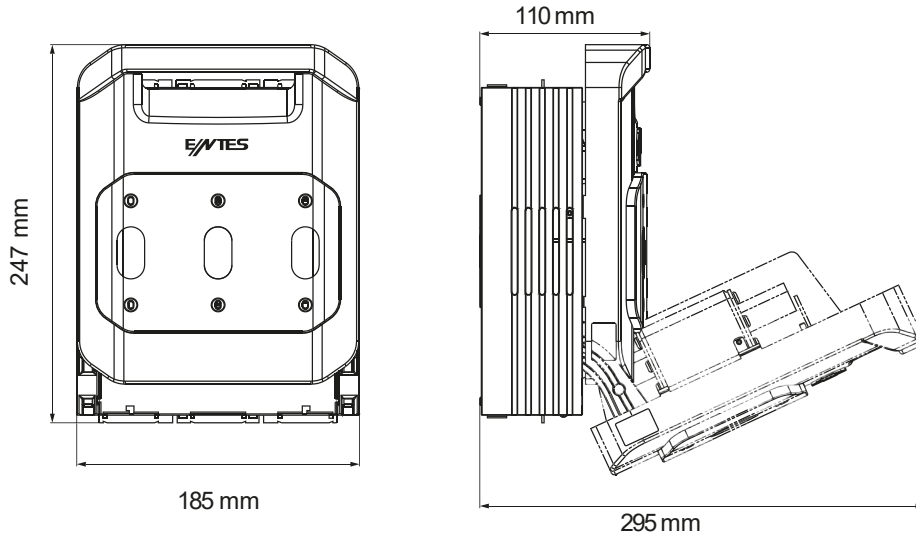

Adres: Dudullu OSB; 1. Cadde; No: 23 34776 Ümraniye - İSTANBUL / TÜRKİYE Tel: +90 216 313 01 10 Faks: +90 216 314 16 15 Satış Faks: +90 216 365 71 71
E-mail: iletisim@entes.com.tr Web: www.entes.com.tr Teknik Destek Çağrı Merkezi: 0850 888 84 25 Koordinatlar: 40,995852 N, 29,178398 E

YURTIÇİ BÖLGELERİMİZ

İSTANBUL: iletisim@entes.com.tr / Tel: 0216 313 01 10 / Faks: 0216 314 16 15

ANKARA: ankara@entes.com.tr / Tel: 0 312 311 06 87 / Faks: 0 312 311 06 88

İZMİR: izmir@entes.com.tr / Tel: 0 232 469 11 99 / Faks: 0 232 469 91 92

BURSA: bursa@entes.com.tr / Tel: 0 224 443 55 81 / Faks: 0 224 443 55 91

GAZİANTEP: gaziantep@entes.com.tr / Tel: 0 342 324 20 07 / Faks: 0 342 324 20 01

KONYA: konya@entes.com.tr / Tel: 0 332 236 29 26 / Faks: 0 332 236 29 96

SAMSUN: samsun@entes.com.tr / Tel: 0 549 745 94 11

ADANA: adana@entes.com.tr / Tel: 0 538 394 59 24

DENİZLİ: denizli@entes.com.tr / Tel: 0 533 894 32 53

© ENTES Elektronik Cihazlar İmalat ve Ticaret A.Ş.