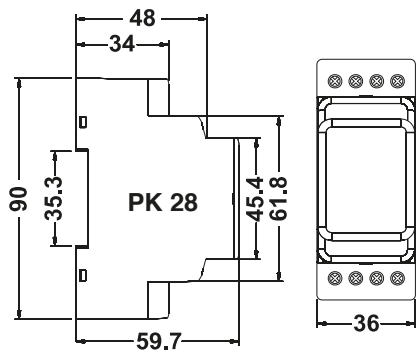

Ürün Kodu	Faz Sırası Koruması	Düşük Gerilim Koruması	Yüksek Gerilim Koruması	Aşırı Düşük Gerilim Koruması	Aşırı Yüksek Gerilim Koruması	Nötr Kopması Algılanması	Bırakma Gecikmesi	Çekme Gecikmesi	Ray Montaj
GKRC-02		•	•	•	•	•	•	•	•
GKRC-02F	•	•	•	•	•	•	•	•	•

ÖZELLİKLER

GKRC-02 & GKRC-02F

BESLEME

Nominal Gerilim (Un)	230 VAC ($\pm\%10$)
İşletme frekansı	50/60 Hz

ÖLÇÜM

Düşük Gerilim Ayar Aralığı	150 - 210 VAC ; Off
Yüksek Gerilim Ayar Aralığı	240-300 VAC ; Off
Aşırı Düşük Gerilim Sınırı	< 115 VAC
Aşırı Yüksek Gerilim Sınırı	> 345 VAC
Histeresiz	%3 x Un

ÇIKIŞ / AYARLAR

Kontakt Çıkışı	1 CO, 8 A, 2000 VA ($\cos\phi=1$)
Bırakma Gecikmesi (t_{off})	0.1 - 20 sn
Çekme Gecikmesi (t_{on})	0.1 - 20 sn

BAĞLANTILAR

Montaj	Ray Montaj
Bağlantı Terminalleri	Vidalı Terminal
Bağlantı Tipi	3 faz, nötr

ÇALIŞMA ORTAMI

Çalışma Sıcaklığı	-10 / + 60°C
Maksimum Ortam Nemi	%95

Boyutlar (mm)