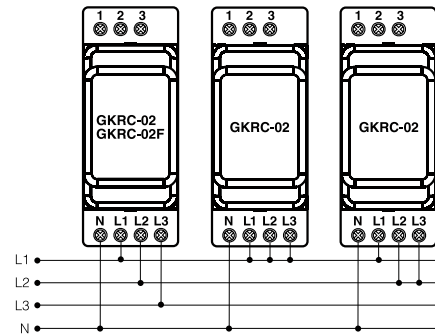

Bağlantı Şemaları

Adres: Dudullu OSB; 1. Cadde; No: 23 34776 Ümraniye - İSTANBUL / TÜRKİYE Tel: +90 216 313 01 10 Faks: +90 216 314 16 15 Satış Faks: +90 216 365 71 71
E-mail: iletisim@entes.com.tr Web: www.entes.com.tr Teknik Destek Çağrı Merkezi: 0850 888 84 25 Koordinatlar: 40,995852 N, 29,178398 E

YURTIÇİ BÖLGELERİMİZ

İSTANBUL: iletisim@entes.com.tr / Tel: 0216 313 01 10 / Faks: 0216 314 16 15
ANKARA: ankara@entes.com.tr / Tel: 0 312 311 06 87 / Faks: 0 312 311 06 88
İZMİR: izmir@entes.com.tr / Tel: 0 232 469 11 99 / Faks: 0 232 469 91 92
BURSA: bursa@entes.com.tr / Tel: 0 224 443 55 81 / Faks: 0 224 443 55 91

GAZİANTEP: gaziantep@entes.com.tr / Tel: 0 342 324 20 07 / Faks: 0 342 324 20 01
KONYA: konya@entes.com.tr / Tel: 0 332 236 29 26 / Faks: 0 332 236 29 96
SAMSUN: samsun@entes.com.tr / Tel: 0 549 745 94 11
ADANA: adana@entes.com.tr / Tel: 0 538 394 59 24
DENİZLİ: denizli@entes.com.tr / Tel: 0 533 894 32 53