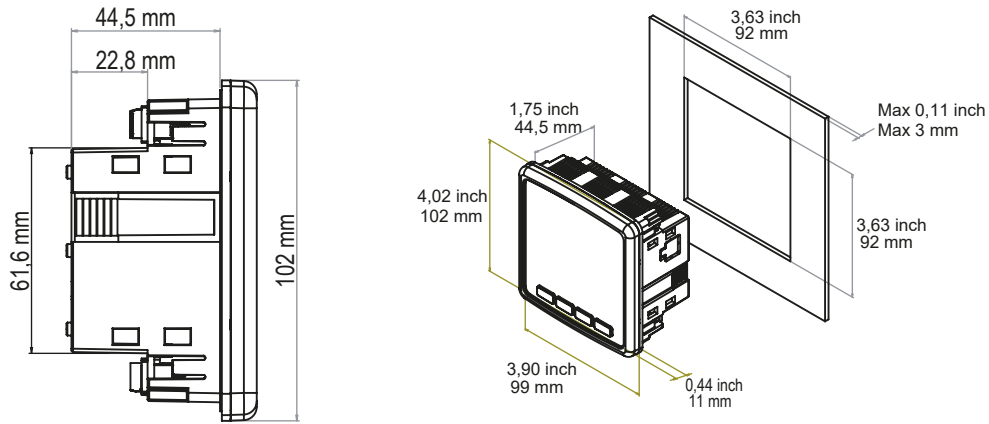

	EMR-04	EMR-04S	EMR-04SL	EMR-07	EMR-07L	EMR-07S	EMR-07SL	EMR-53	EMR-53S	EMR-53L	EMR-53SL	EMR-53CS		
GENEL														
Boyutlar	96x96x44,5 mm													
Koruma Sınıfı	Pano içi IP20 Panou dışı IP51													
Ekran	4x4 LED Ekran													
ÖLÇME														
Gerilim														
Ölçüm Aralığı	Up to 300 VAC(VLN) /480 VAC(VLL)													
Hassasiyet	1%													
AKIM														
Ölçüm Aralığı	0,05-5,5 A													
Hassasiyet	1%													
Frekans														
Hassasiyet	±0.02 Hz													
Cosφ														
Hassasiyet	± 0.02													
Güç														
Hassasiyet	1%													
Enerji														
Hassasiyet	1%													
Harmonik														
THD V/I						X						√		
Ayrı Ayrı						X			15				31	
BESLEME														
İşletme Gerilimi	100-270 VAC (-15%+10%)													
İşletme Frekansı	50-60 Hz													
ÇIKIŞLAR														
Çalışma Saati	√					X	√		Opsiyonel	X		Opsiyonel	√	
Kontakt Çıkışı	X													
D/I/O	√		Opsiyonel	√		X	√		Opsiyonel	√		X	X	√
Hafıza														
Dahili Hafıza	X	2MB	X	X		2MB	X		2MB	X		2MB		
HABERLEŞME														
Haberleşme Protokolü	X	√	Opsiyonel	X		√	√	X	2MB	X		√		
ORTAM KOŞULLARI														
İşletme Sıcaklığı	20+70°C													
Depolama Sıcaklığı	-30+80°C													
Nem	%95													
Koruma Sınıfı	IP 51													
STANDARTLAR														
EN 61326,61000-6-4,61000-6-2 emc EN 61010-1 Safety EN 60529 Mechanical EN 60068-2-1,60068-2-2 ,60068-2-30 Environmental														
BAĞLANTILAR														
Montaj	PanelPanel													
Terminaller	Soket vidalı													
Bağlantı tipi	3P3W, 3P4W, Aron, 3P3W(B), 3P4W(B)													