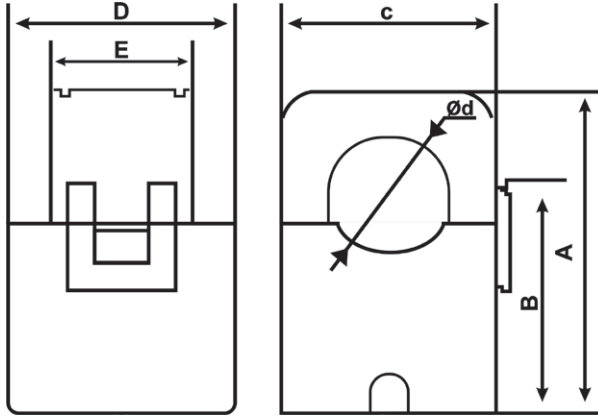

### Uygulama Alanları

- Enerjinin kesilmesinin mümkün olmadığı tesisler
- Hafif ve kompakt yapısı sayesinde dar ve küçük pano uygulamaları
- Mobil ölçüm yapan ekipler

## BOYUTLAR

Model Numarası	A (mm)	B (mm)	C (mm)	D (mm)	E (mm)	Ø d (mm)
ENS.CCT 10	40.5	28.6	22	26	14.5	10
ENS.CCT 16	44	31	29	31	19	16
ENS.CCT 24	75	50	45	35	19.5	24
ENS.CCT 36	91.6	62	57.4	40.9	22.8	36