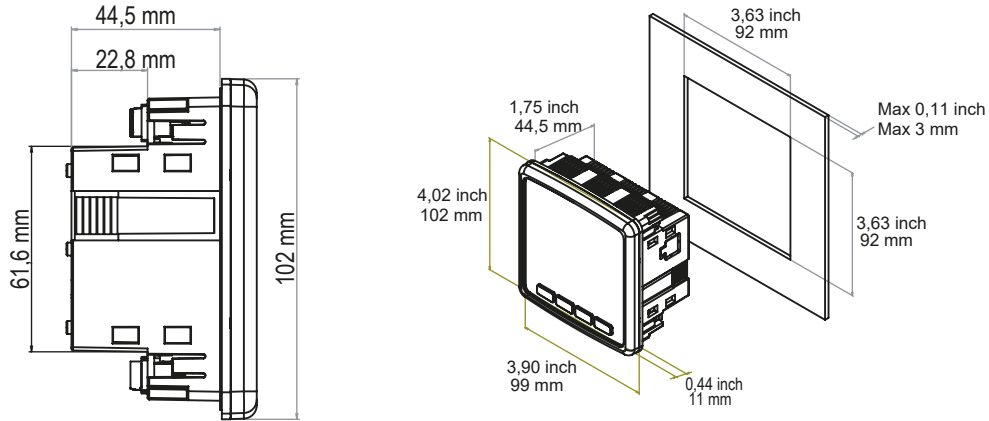

## EMR-07 & EMR-53 Serisi Şebeke Analizörleri

**İnce ve Kompakt Dizayn**

**Hayalet Ekran**

**Uzaktan İzleme**

**31. Harmoniğe Kadar  
Detaylı Ölçüm**

**Dahili Hafıza &  
Log Kaydı \***

**Etkin Alarm Yönetimi\***

Model bazında opsiyoneldir.

	EMR-07	EMR-07S	EMR-07SL	EMR-53	EMR-53S	EMR-53SL	EMR-53CS
<b>KUTU</b>							
Boyut	96x96x44,5 mm						
Koruma Sınıfı	Koruma sınıfı pano içi: IP20 Koruma sınıfı pano dışı: IP51						
Ekran	4x4 LED Display						
<b>ÖLÇÜM</b>							
<b>Gerilim</b>							
Ölçüm Aralığı	Up to 300 VAC(VLN) /480 VAC(VLL)						
Hassasiyet	0,5%						
<b>AKIM</b>							
Ölçüm Aralığı	0,05-5,5 A						
Hassasiyet	0,5%						
<b>Frekans</b>							
Hassasiyet	±0.02 Hz						
<b>Cosφ</b>							
Hassasiyet	± 0.02						
<b>Güç</b>							
Hassasiyet	1%						
<b>Enerji</b>							
Hassasiyet	1%						
<b>Harmonik</b>							
THD V/I	-					√	
Ayrı Ayrı	-			15			31
<b>BESLEME</b>							
Çalışma Gerilimi	100-270 VAC/DC (-15%+10%)						
Çalışma Frekansı	50-60 Hz						
<b>ÇIKIŞLAR</b>							
Çalışma Saati	-	√		-	√	√	√
Kontak Çıkışı				-			2
Dijital Giriş				2			
Dijital Çıkış				2			
<b>Hafıza</b>							
Dahili Hafıza	-	2MB		-	2MB	-	2MB
<b>HABERLEŞME</b>							
Haberleşme Protokolü	-	√	√	-	√		√
<b>ORTAM KOŞULLARI</b>							
Çalışma Sıcaklığı	-20+70°C						
Depolama Sıcaklığı	-30+80°C						
Maks. Nem Oranı	%95						
Koruma Sınıfı	IP 51						
<b>STANDARTLAR</b>							
	EN 61326,61000-6-4,61000-6-2 emc EN 61010-1 Safety EN 60529 Mechanical EN 60068-2-1,60068-2-2 ,60068-2-30 Environmental						
<b>BAĞLANTILAR</b>							
Montaj	Pano Montajı						
Bağlantı Terminaleri	Soket Vidalı						
Bağlantı Tipi	3P3W, 3P4W, Aron, 3P3W(B), 3P4W(B)						