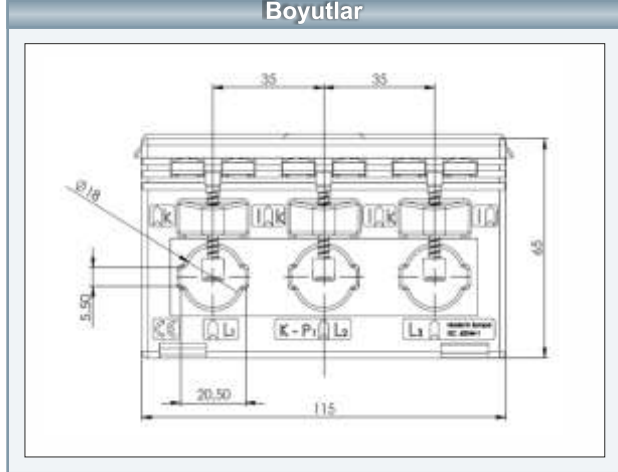

A.G. Akım Trafoları

ENS.3PH Serisi

3 Fazlı Akım Trafoları

Tip	Primer Akım (A)	Nominal Güç (VA)	Sınıf	İç Boyut-Bara Ölçüleri (mm)
ENS.3PH 20				
ENS.3PH 20 3X100/5A	3X100	1	1	20
ENS.3PH 20 3X150/5A	3X150	1,25	1	20
ENS.3PH 20 3X160/5A	3X160	1,5	1	20
ENS.3PH 20 3X200/5A	3X200	1,5	1	20
ENS.3PH 20 3X250/5A	3X250	2,5	1	20
ENS.3PH 30				
ENS.3PH 30 3X250/5A	3X250	2,5	1	30
ENS.3PH 30 3X300/5A	3X300	3,75	1	30
ENS.3PH 30 3X400/5A	3X400	5	1	30
ENS.3PH 30 3X500/5A	3X500	5	1	30
ENS.3PH 30 3X600/5A	3X600	5	1	30

YENİ ÜRÜN

ENS.3PH 20

Boyutlar

YENİ ÜRÜN

ENS.3PH 30

Boyutlar