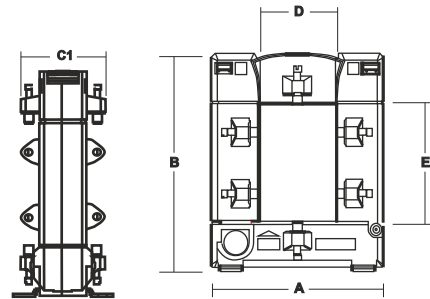

A.G. Akım Trafoları

ENS.AYS Serisi

Ayrılabilir Nüveli Akım Trafoları

Ürün Kodu	Primer Akım (A)	Nominal Güç (VA)	Sınıf 0,5	Sınıf 1	Sınıf 3	İç boyut (mm)
ENS.AYS 23	100	1,25			●	20x30
ENS.AYS 23	150	1,5			●	20x30
ENS.AYS 23	200	1,5			●	20x30
ENS.AYS 23	300	3,75		●		20x30
ENS.AYS 58	400	2,5		●		50X80
ENS.AYS 58	500	5		●		50X80
ENS.AYS 58	600	5		●		50X80
ENS.AYS 58	800	7,5		●		50X80
ENS.AYS 58	1000	5		●		50X80
ENS.AYS 812	400	1,5	●			80X120
ENS.AYS 812	500-600-800	2,5	●			80X120
ENS.AYS 812	1000	5	●			80X120
ENS.AYS 816	1200	10	●			80X160
ENS.AYS 816	1500-1600-2000	15	●			80X160
ENS.AYS 816	2500-3000	30	●			80X160
ENS.AYS 816	4000	15	●			80X160

ENS.AYS 23

ENS.AYS 58

ENS.AYS 812

ENS.AYS 816

Tip	ENS.AYS 23	ENS.AYS 58
A	93	125
B	106	158
C/C1	34/58	34/58
D	20	50
E	30	80

Tip	ENS.AYS 812	ENS.AYS 816
A	155	195
B	198	243
C/C1	34/58	64/79
D	80	80
E	120	160