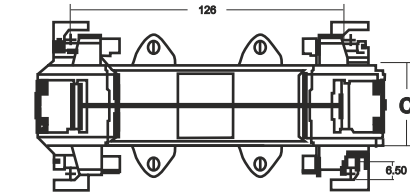

A.G. Akım Trafoları

ENS.AYS Serisi

Ayrılabilir Nüveli Akım Trafoları

Ürün Kodu	Primer Akım (A)	Nominal Güç (VA)	Sınıf 0,5	Sınıf 1	Sınıf 3	İç boyut (mm)
ENS.AYS 23	100	1,25			●	20x30
ENS.AYS 23	150	1,5			●	20x30
ENS.AYS 23	200	1,5			●	20x30
ENS.AYS 23	300	3,75		●		20x30
ENS.AYS 58	400	2,5		●		50X80
ENS.AYS 58	500	5		●		50X80
ENS.AYS 58	600	5		●		50X80
ENS.AYS 58	800	7,5		●		50X80
ENS.AYS 58	1000	5		●		50X80
ENS.AYS 812	400	1,5	●			80X120
ENS.AYS 812	500-600-800	2,5	●			80X120
ENS.AYS 812	1000	5	●			80X120
ENS.AYS 816	1200	10	●			80X160
ENS.AYS 816	1500-1600-2000	15	●			80X160
ENS.AYS 816	2500-3000	30	●			80X160
ENS.AYS 816	4000	15	●			80X160

ENS.AYS 23

ENS.AYS 58

ENS.AYS 812

ENS.AYS 816

Tip	ENS.AYS 23	ENS.AYS 58
A	93	125
B	106	158
C/C1	34/58	34/58
D	20	50
E	30	80

Tip	ENS.AYS 812	ENS.AYS 816
A	155	195
B	198	243
C/C1	34/58	64/79
D	80	80
E	120	160