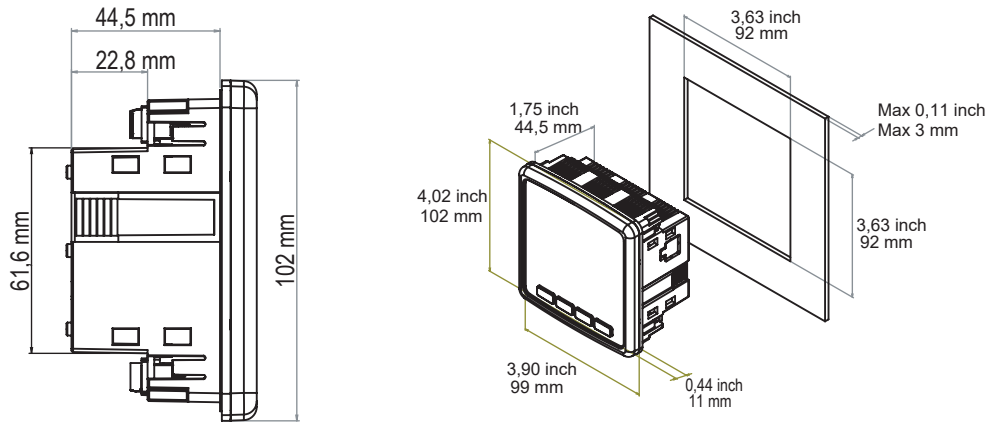

	EMR-04	EMR-04S	EMR-04SL	EMR-07	EMR-07L	EMR-07S	EMR-07SL	EMR-53	EMR-53S	EMR-53L	EMR-53SL	EMR-53CS	
GENEL													
Boyutlar						96x96x44,5 mm							
Koruma Sınıfı						Pano içi IP20 Panou dışı IP51							
Ekran	4x4 LED Ekran												
ÖLÇME													
Gerilim													
Ölçüm Aralığı						Up to 300 VAC(VLN) /480 VAC(VLL)							
Hassasiyet	X					1%							
AKIM													
Ölçüm Aralığı	X					0,05-5,5 A							
Hassasiyet	X					1%							
Frekans													
Hassasiyet	X					±0.02 Hz							
Coşφ													
Hassasiyet	± 0.02												
Güç													
Hassasiyet	1%												
Enerji													
Hassasiyet	1%												
Harmonik													
THD V/I						X			√				
Ayrı Ayrı						X			15		31		
BESLEME													
İşletme Gerilimi	100-270 VAC (-15%+10%)												
İşletme Frekansı	50-60 Hz												
ÇIKIŞLAR													
Çalışma Saati	√		X		√		Opsiyonel		X		Opsiyonel		√
Kontak Çıkışı	X												2
DI/O	√		Opsiyonel		√		X		√		Opsiyonel		√
Hafıza													
Dahili Hafıza	X	2MB	X	X	X	2MB	X	2MB	X	2MB	X	2MB	
HABERLEŞME													
Haberleşme Protokolü	X	√	Opsiyonel		X	√	√	X	2MB	X	√	√	
ORTAM KOŞULLARI													
İşletme Sıcaklığı	20+70°C												
Depolama Sıcaklığı	-30+80°C												
Nem	%95												
Koruma Sınıfı	IP 51												
STANDARTLAR													
EN 61326,61000-6-4,61000-6-2 emc EN 61010-1 Safety EN 60529 Mechanical EN 60068-2-1,60068-2-2 ,60068-2-30 Environmental													
BAĞLANTILAR													
Montaj	PanelPanel												
Terminaler	Soket vidalı												
Bağlantı tipi	3P3W, 3P4W, Aron, 3P3W(B), 3P4W(B)												