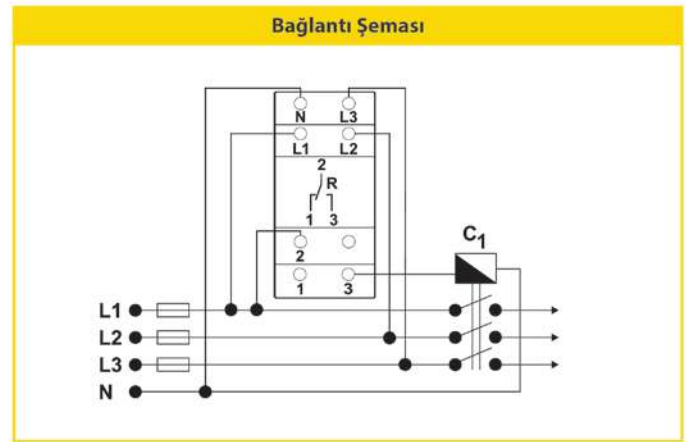

GKRC-30F Gerilim Koruma Rölesi

GKRC-30F gerilim koruma rölesi, üç fazlı elektronik kumanda ve kontrol sistemlerinin ani gerilim değişikliği ve faz sırası hatasına karşı korunmasını sağlar.

Yüksek ve düşük gerilim değerleri, zaman ayarı ve cihazın çalışma fonksiyonu cihaz üzerindeki trimpotlar yardımıyla ayarlanır.

Cihazın koruma fonksiyonlarının cihaz üzerinden ayarlanabilir olması kullanıcıların ihtiyaçlarına göre cihazı esnek kullanma imkanı verir.

Montaj alanının önemli olduğu panolarda ince (slim) tipteki tasarımı ile daha az yer kaplar.

Cihaz üzerinde bulunan ikaz ve bilgilendirme LED'leri kullanıcıların kolayca problemi tespit etmelerini ve cihaz durumuyla ilgili bilgi edinmelerini sağlar.

- Düşük gerilim koruması
- Yüksek gerilim koruması (opsiyonel)
- Faz sırası koruması (opsiyonel)
- IP20 koruma sınıfı
- DIN1 kutu
- 1 CO kontak çıkışı (8A, 2000 VA)
- Ray montaj
- -10°C ... +60°C çalışma sıcaklığı

ÖZELLİKLER	GKRC-30F
BESLEME & ÖLÇÜM	
Nominal Gerilim (Un)	230 VAC
İşletme Frekansı	50/60 Hz
Ölçme Gerilim Aralığı (ΔU)	150 - 300 VAC
Ölçüm Doğruluğu	$\% \pm 3$
AYARLAR & ÇIKIŞ	
Düşük Gerilim Ayar Aralığı (Umin)	$(0.7 - 1.2) \times U_n$
Aşırı Düşük Gerilim Sınırı	$< 115 \text{ VAC}$
Yüksek Gerilim Ayar Aralığı (Umax)	$(0.8 - 1.3) \times U_n$
Aşırı Yüksek Gerilim Sınırı	$> 345 \text{ VAC}$
Histeresis (Umax ve Umin)	$\%3 \times U_n$ (sabit)
Bırakma Gecikmesi (toff)	0.1 - 10 sn
Çekme Gecikmesi (ton)	sabit 0.5 sn
Kontakt Çıkışı	1 CO, 8 A, 2000 VA ($\cos\phi=1$)
MONTAJ	
Montaj	Ray montaj
Bağlantı Terminalleri	Vidalı terminal
Bağlantı Tipleri	3 faz, nötr
KUTU	
Koruma Sınıfı	IP20
Boyutlar (mm)	17.5x90x63
ÇALIŞMA ORTAMI	
Çalışma Sıcaklığı	-10 + 60°C
Maksimum Ortam Nemi	$\%95$