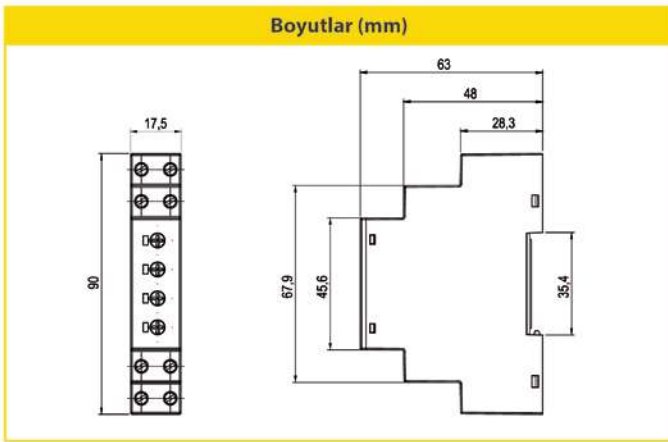

GKRC-30F Gerilim Koruma Rölesi

GKRC-30F gerilim koruma rölesi, üç fazlı elektronik kumanda ve kontrol sistemlerinin ani gerilim değişikliği ve faz sırası hatasına karşı korunmasını sağlar.

Yüksek ve düşük gerilim değerleri, zaman ayarı ve cihazın çalışma fonksiyonu cihaz üzerindeki trimpotlar yardımıyla ayarlanır.

Cihazın koruma fonksiyonlarının cihaz üzerinden ayarlanabilir olması kullanıcıların ihtiyaçlarına göre cihazı esnek kullanma imkanı verir.

Montaj alanının önemli olduğu panolarda ince (slim) tipteki tasarımı ile daha az yer kaplar.

ÖZELLİKLER	GKRC-30F
BESLEME & ÖLÇÜM	
Nominal Gerilim (Un)	230 VAC
İşletme Frekansı	50/60 Hz
Ölçme Gerilim Aralığı (ΔU)	150 - 300 VAC
Ölçüm Doğruluğu	$\% \pm 3$
AYARLAR & ÇIKIŞ	
Düşük Gerilim Ayar Aralığı (Umin)	$(0.7 - 1.2) \times U_n$
Aşırı Düşük Gerilim Sınırı	$< 115 \text{ VAC}$
Yüksek Gerilim Ayar Aralığı (Umax)	$(0.8 - 1.3) \times U_n$
Aşırı Yüksek Gerilim Sınırı	$> 345 \text{ VAC}$
Histeresis (Umax ve Umin)	$\%3 \times U_n$ (sabit)
Bırakma Gecikmesi (toff)	0.1 - 10 sn
Çekme Gecikmesi (ton)	sabit 0.5 sn
Kontakt Çıkışı	1 CO, 8 A, 2000 VA ($\cos\phi=1$)
MONTAJ	
Montaj	Ray montaj
Bağlantı Terminalleri	Vidalı terminal
Bağlantı Tipleri	3 faz, nötr
KUTU	
Koruma Sınıfı	IP20
Boyutlar (mm)	17.5x90x63
ÇALIŞMA ORTAMI	
Çalışma Sıcaklığı	-10 + 60°C
Maksimum Ortam Nemi	$\%95$