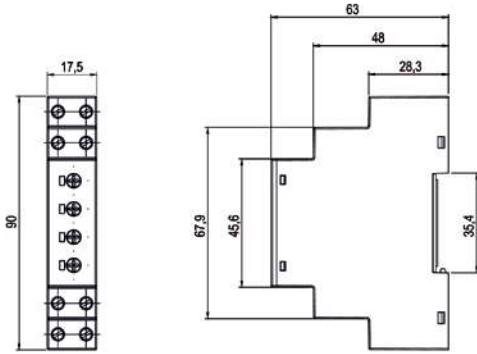

ÖZELLİKLER	MKC-30
BESLEME & ÖLÇÜM	
Nominal Gerilim (Un)	230 VAC ($\pm 10\%$)
İşletme Frekansı	50/60 Hz
Ölçme Gerilim Aralığı (ΔU)	150 - 300 VAC
Ölçüm Doğruluğu	$\pm 3\%$
AYARLAR & ÇIKIŞ	
Asimetri Ayar Aralığı	$\%5 - 25$; Off
Aşırı Düşük Gerilim Sınırı	< 115 VAC
Aşırı Yüksek Gerilim Sınırı	> 345 VAC
Histeresiz	Ayarlanan asimetri değerinin $\%30$'u
Bırakma Gecikmesi (toff)	0.1 - 20 sn
Çekme Gecikmesi (ton)	sabit 0.5 sn
Kontak Çıkışı	1 CO, 8 A, 2000 VA ($\cos \varphi=1$)
BAĞLANTILAR	
Montaj	Ray montaj
Bağlantı Terminaleri	Vidalı terminal
Bağlantı Tipleri	3 faz, nötr
KUTU	
Koruma Sınıfı	IP20
Boyutlar (mm)	17.5x90x63
ÇALIŞMA ORTAMI	
Çalışma Sıcaklığı	$-10.....+ 60^{\circ}\text{C}$
Maksimum Ortam Nemi	$\%95$

Boyutlar (mm)