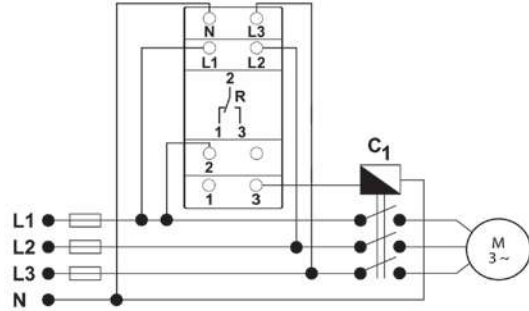

Bağlantı Şeması

Adres: Dudullu OSB; 1. Cadde; No: 23 34776 Ümraniye - İSTANBUL / TÜRKİYE Tel: +90 216 313 01 10 Faks: +90 216 314 16 15 Satış Faks: +90 216 365 71 71
E-mail: iletisim@entes.com.tr Web: www.entes.com.tr Koordinatlar: 40,995852 N, 29,178398 E

YURTIÇİ BÖLGELERİMİZ

İSTANBUL: iletisim@entes.com.tr / Tel: 0216 313 01 10 / Faks: 0216 314 16 15

ANKARA: ankara@entes.com.tr / Tel: 0 312 311 06 87 / Faks: 0 312 311 06 88

İZMİR: izmir@entes.com.tr / Tel: 0 232 469 11 99 / Faks: 0 232 469 91 92

BURSA: bursa@entes.com.tr / Tel: 0 224 443 55 81 / Faks: 0 224 443 55 91

GAZİANTEP: gaziantep@entes.com.tr / Tel: 0 342 324 20 07 / Faks: 0 342 324 20 01

KONYA: konya@entes.com.tr / Tel: 0 332 236 29 26 / Faks: 0 332 236 29 96

SAMSUN: samsun@entes.com.tr / Tel: 0 549 745 94 11

ADANA: adana@entes.com.tr / Tel: 0 538 394 59 24

DENİZLİ: denizli@entes.com.tr / Tel: 0 533 894 32 53