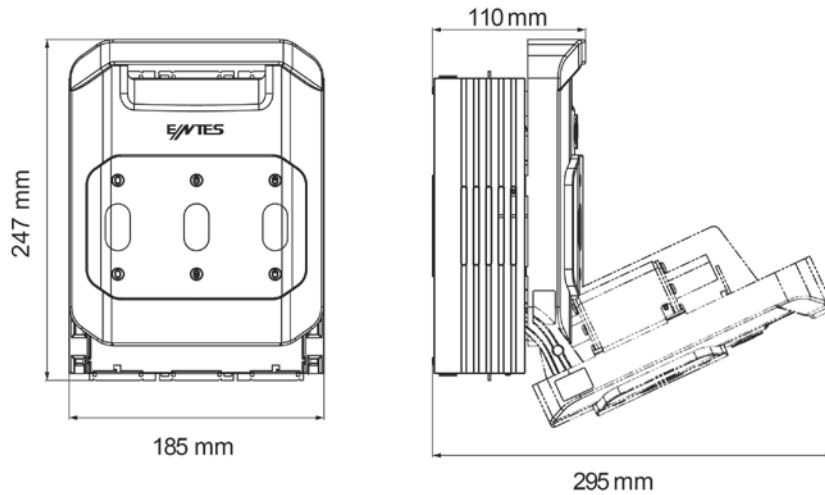

AYR.250

Adres: Dudullu OSB; 1. Cadde; No: 23 34776 Ümraniye - İSTANBUL / TÜRKİYE Tel: +90 216 313 01 10 Faks: +90 216 314 16 15 Satış Faks: +90 216 365 71 71
E-mail: iletisim@entes.com.tr Web: www.entes.com.tr Teknik Destek Çağrı Merkezi: 0850 888 84 25 Koordinatlar: 40,995852 N, 29,178398 E

YURTIÇİ BÖLGELERİMİZ

İSTANBUL: iletisim@entes.com.tr / Tel: 0216 313 01 10 / Faks: 0216 314 16 15

ANKARA: ankara@entes.com.tr / Tel: 0 312 311 06 87 / Faks: 0 312 311 06 88

İZMİR: izmir@entes.com.tr / Tel: 0 232 469 11 99 / Faks: 0 232 469 91 92

BURSA: bursa@entes.com.tr / Tel: 0 224 443 55 81 / Faks: 0 224 443 55 91

GAZİANTEP: gaziantep@entes.com.tr / Tel: 0 342 324 20 07 / Faks: 0 342 324 20 01

KONYA: konya@entes.com.tr / Tel: 0 332 236 29 26 / Faks: 0 332 236 29 96

SAMSUN: samsun@entes.com.tr / Tel: 0 549 745 94 11

ADANA: adana@entes.com.tr / Tel: 0 538 394 59 24

DENİZLİ: denizli@entes.com.tr / Tel: 0 533 894 32 53