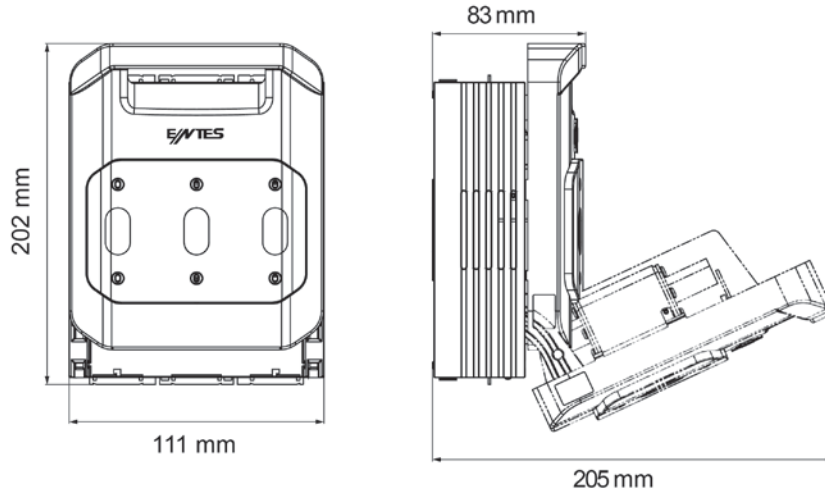

PARAMETRELER

AYR.160

Sigorta ile	Anma işletme Gerilimi	Ue	V	400 VAC	690 VAC
	Anma işletme akımı	Ie	A	160	100
	Termal akım	Ith	A	160	100
	Anma kısa devre akımı		kA	100	50
	İzolasyon gerilimi	Ui	V		800
	Anma darbe gerilimi	Uimp	kV		8
	Elektriksel dayanıklılık		Çarpan		200

AYR.250

Sigorta ile	Anma işletme Gerilimi	Ue	V	400 VAC	690 VAC
	Anma işletme akımı	Ie	A	250	200
	Termal akım	Ith	A	250	200
	Anma kısa devre akımı		kA	100	50
	İzolasyon gerilimi	Ui	V		800
	Anma darbe gerilimi	Uimp	kV		8
	Elektriksel dayanıklılık		Çarpan		200

MONTAJ BOYUTU

AYR.160