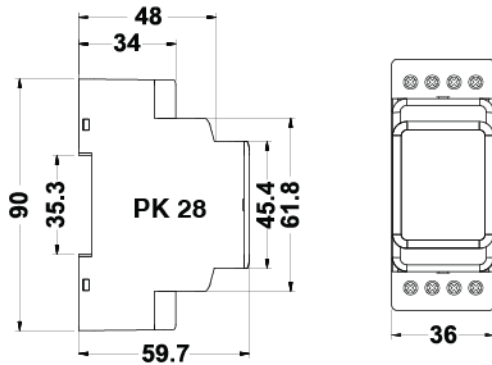

Boyutlar (mm)

Bağlantı Şeması