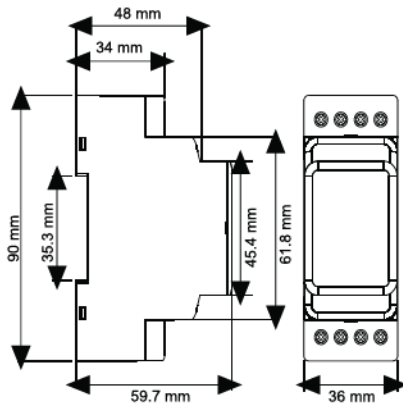

FONKSİYON

BAĞLANTI ŞEMASI

ANA DEVRE ŞEMASI

KUMANDA ŞEMASI

Boyutlar (mm)

TIP PK 28

Adres: Dudullu OSB; 1. Cadde; No: 23 34776 Ümraniye - İSTANBUL / TÜRKİYE Tel: +90 216 313 01 10 Faks: +90 216 314 16 15 Satış Faks: +90 216 365 71 71
E-mail: iletisim@entes.com.tr Web: www.entes.com.tr Koordinatlar: 40,995852 N, 29,178398 E