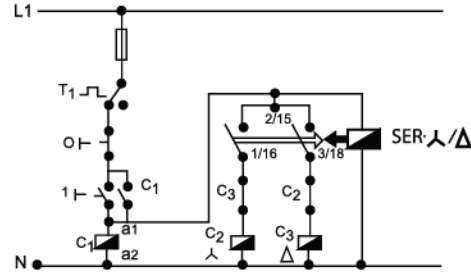

KUMANDA ŞEMASI