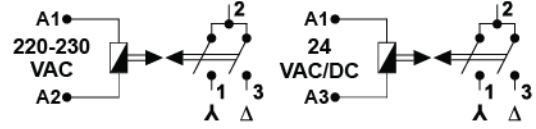

BAĞLANTI ŞEMASI