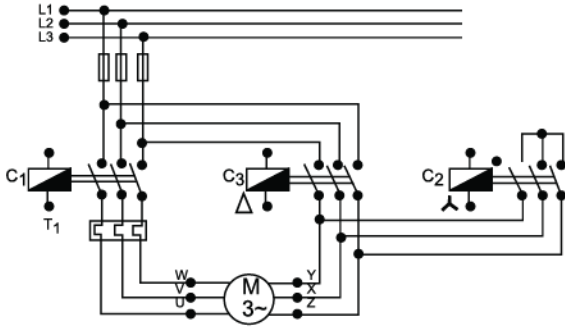

ANA DEVRE ŞEMASI