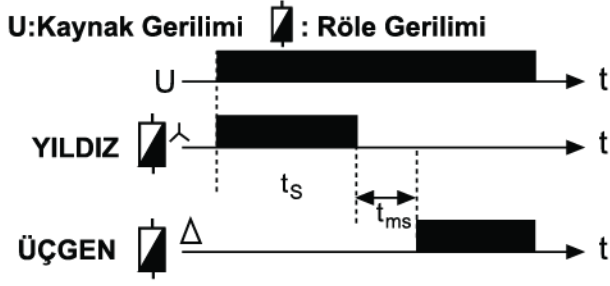

FONKSİYON

BAĞLANTI ŞEMASI

ANA DEVRE ŞEMASI

KUMANDA ŞEMASI

Boyutlar (mm)

Adres: Dudullu OSB; 1. Cadde; No: 23 34776 Ümraniye - İSTANBUL / TÜRKİYE Tel: +90 216 313 01 10 Faks: +90 216 314 16 15 Satış Faks: +90 216 365 71 71
E-mail: iletisim@entes.com.tr Web: www.entes.com.tr Koordinatlar: 40,995852 N, 29,178398 E

YURTIÇİ BÖLGELERİMİZ

İSTANBUL: iletisim@entes.com.tr / Tel: 0216 313 01 10 / Faks: 0216 314 16 15

ANKARA: ankara@entes.com.tr / Tel: 0 312 311 06 87 / Faks: 0 312 311 06 88

İZMİR: izmir@entes.com.tr / Tel: 0 232 469 11 99 / Faks: 0 232 469 91 92

BURSA: bursa@entes.com.tr / Tel: 0 224 443 55 81 / Faks: 0 224 443 55 91

GAZİANTEP: gaziantep@entes.com.tr / Tel: 0 342 324 20 07 / Faks: 0 342 324 20 01

KONYA: konya@entes.com.tr / Tel: 0 332 236 29 26 / Faks: 0 332 236 29 96

SAMSUN: samsun@entes.com.tr / Tel: 0 549 745 94 11

ADANA: adana@entes.com.tr / Tel: 0 538 394 59 24

DENİZLİ: denizli@entes.com.tr / Tel: 0 533 894 32 53